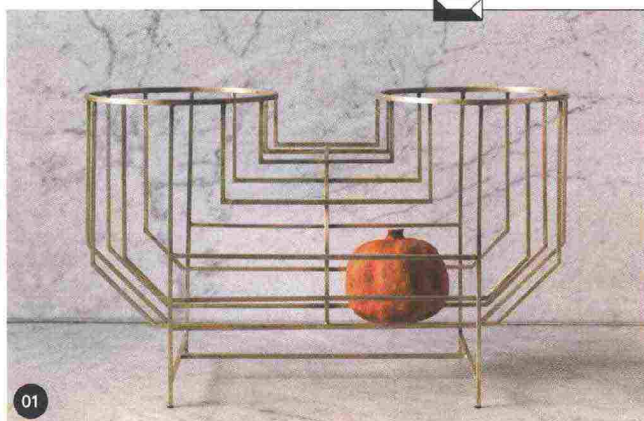

03

04

Tavola REMIX

PRATICA E SOFISTICATA, ECCO
LA MISE EN PLACE DA USARE TUTTI
I GIORNI. ANCHE QUELLI DI FESTA

A CURA DI BENEDETTO MARZULLO

02

01

05

01
OHO
PIETRO RUSSO

Portafrutta in ottone. Una struttura filiforme, che relaziona il contenitore con il contenuto. Cm 45x18x26,5 h
➤ PIETRORUSSO.COM

02
BEAK
NUDE

Reinterpretano in chiave design il modello firmato da Tomas Kral, i graffi colorati della icona di stile americana Iris Apfel
➤ NUDEGLASS.COM