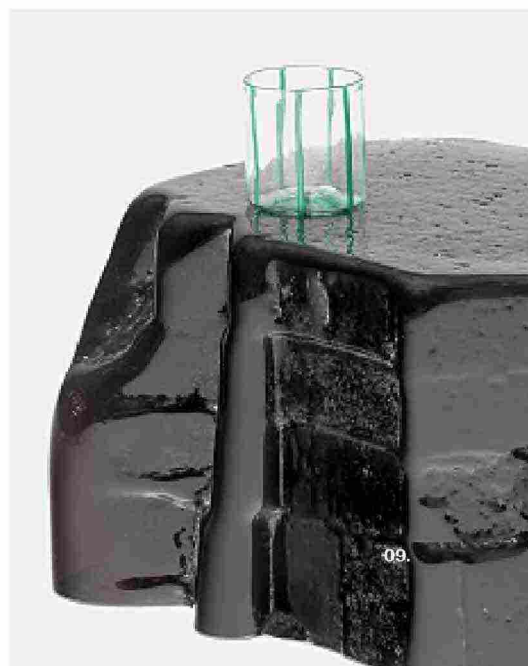

TENDENZE

07.

IL SERVIZIO ELEGANTE È DI MELAMINA, LE POSATE GIOCANO CON FORME DIVERSE, I CALICI SEMBRANO FIORI ART NOUVEAU

08.

11.

06. Bitossi Home

Forme eclettiche per le posate in acciaio con finiture oro e argento della collezione F/W 2024
↳ BITOSSIHOME.IT

07. Marioluca Giusti

Eva, ironica reinterpretazione in melamina del classico servizio di piatti con bordo smerlato
↳ MARIOLUCAGIUSTI.IT

08. Serena Confalonieri

In giallo iris e viola pervinca, i calici di vetro borosilicato della Calypso Wine Collection sono un'autoproduzione della designer
↳ SERENACONFALONIERI.COM

09. 6:AM

Filigrana Verde Erba, tumbler artigianale in vetro di murano realizzato con la tradizionale tecnica 'a canne', in diverse forme e colori
↳ 6AM.GLASS

10. Purho

Fanno parte della collezione Incisioni, il candeliere plissettato e la bugia in vetro di Murano satinato e ottone. Design Federico Peri
↳ PURHO.IT

11. Ghidini 1961

Jackfruit, scultoreo vaso in edizione numerata: un unico blocco in bronzo fuso a mano e lucidato. Design Campana Brothers
↳ GHIDINI1961.COM

10.

09.

68

Ritaglio stampa ad uso esclusivo del destinatario, non riproducibile.