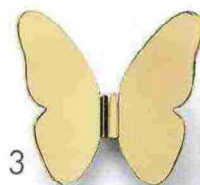

1. Il pomello **Garda di Theofils** in vendita su **Pomelli e maniglie** (pomelliemaniglie.it) è in ottone opaco. Misura Ø 4,2 x P 2,5 cm e costa 13,85 euro. **2.** **Richmond di Corston** (www.corston.it) è la lampada a sospensione in ottone antico invecchiato a mano. Il cavo intrecciato è lungo 240 cm. IP 20, compatibile con lampadina G9, misura Ø 13,3 x H 21,3 cm. Costa 162,26 euro. **3.** **Single Butterfly di Ghidini 1961** (www.ghidini1961.com) è l'appendiabiti in acciaio a forma di farfalla con finitura ottone lucido. Misura L 10 x P 10 x H 14 cm e costa 170 + Iva. **4.** La libreria **Metrica A di Mogg** (www.mogg.it) in metallo con finitura oro opaco ha ripiani in cristallo bronzo. Nella misura L 78 x P 25 x H 190 cm costa da Euro 630 euro + Iva. **5.** Design Gaetano Pesce, vincitrice del XXVII Compasso d'Oro ADI 2022, limited edition, la poltrona della Serie **Up Compasso d'Oro di B&B Italia** (www.bebitalia.com) è imbottita in schiuma di poliuretano flessibile a freddo e rivestita in tessuto CD. La catena che unisce poltrona e pouf è in alluminio anodizzato. Misura L 120 x P 130 x H 103 cm. Il pouf ha Ø 57 cm e costa 6.029 euro. **6.** In metallo piegato effetto plissé, **Elizabeth di De Castelli** (www.descatselli.com) è disponibile in finitura rame lucido, ottone lucido, inox lucido. Misura L 122 x P 36 x H 100 cm. Prezzo da rivenditore.