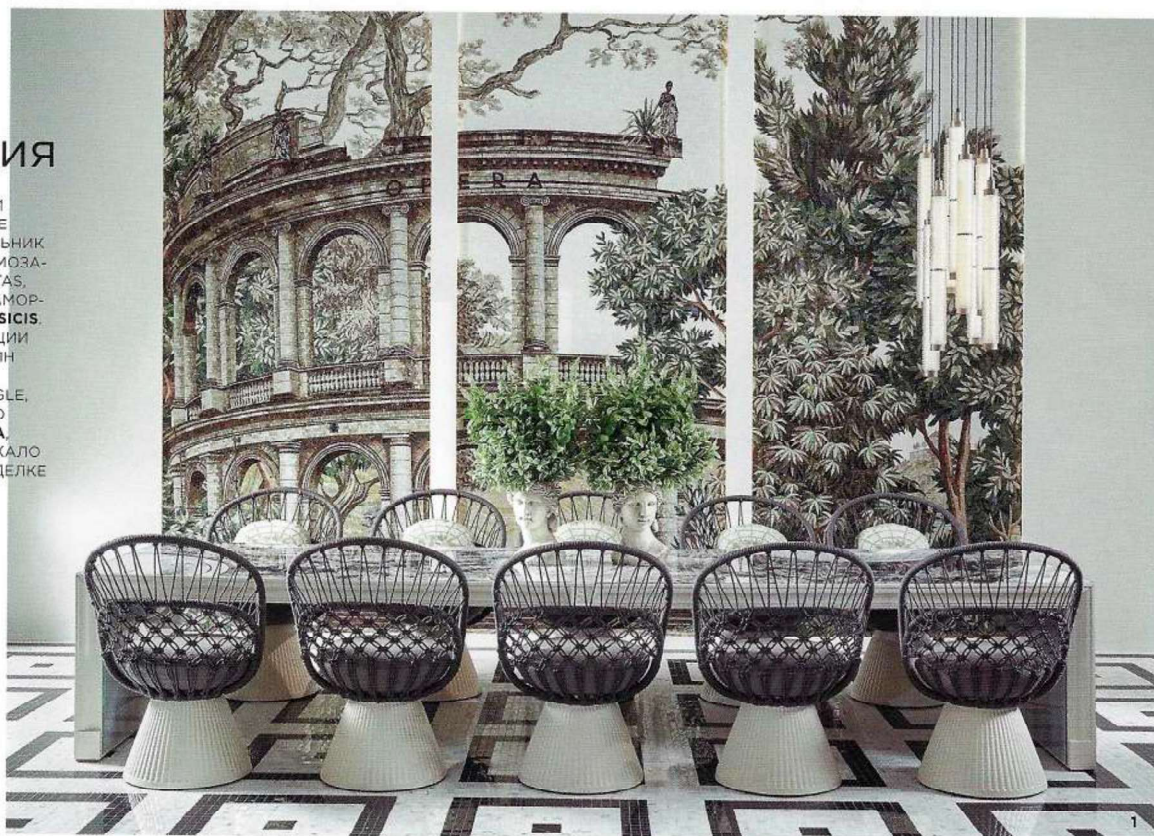

Фокус внимания

1. СТОЛ ИЗ КОЛЛЕКЦИИ EN PLAIN AIR, УЛИЧНЫЕ СТУЛЬЯ MAYA, СВЕТИЛЬНИК ВОНЁМЕ, АВТОРСКОЕ МОЗАИЧНОЕ ПАННО VENUSTAS, ПОЛ С УЗОРОМ ИЗ МРАМОРНОЙ МОЗАИКИ, ВСЁ — SICIS
2. СТОЛИК ИЗ КОЛЛЕКЦИИ LETTERS, ИГОРЬ КУРКИН И ДЕНИС ОЛЕКСИЮК, O'PRIME. 3. КОМОД ANGLE, ДАНИЭЛЕ ЛО СКАЛЬЦО МОСКЕРИ, DITRE ITALIA, ID COLLECTION. 4. ЗЕРКАЛО GIOIELLO В НОВОЙ ОТДЕЛКЕ CANDY, НИКА ЗУПАНЦ, GHIDINI1961.

Тихая гавань

Эффектные детали, натуральные материалы и естественные оттенки определяют образ пространства гостиной.