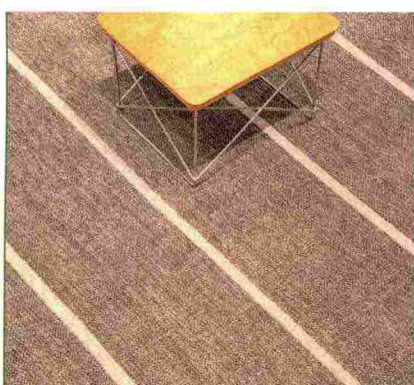

Proposte Tappeti

I TAPPETI DAL DESIGN RAFFINATO TRASFORMANO LE CAMERE POLIFUNZIONALI, DEFINENDO GLI SPAZI CON STILE E ARMONIA

● **Leaf Time**, tappeto disegnato da Emanuele Missaglia. <https://carpetedition.com>

● **Dune**, annodato a mano, design Richard Hutten. www.ghidini1961.com

● **Nomad**, tessuto a mano su un ordito in cotone e lana. <https://fschbacher1819.com>

● **Paglietta**, firmato Deanna Comellini. www.gtdesign.it