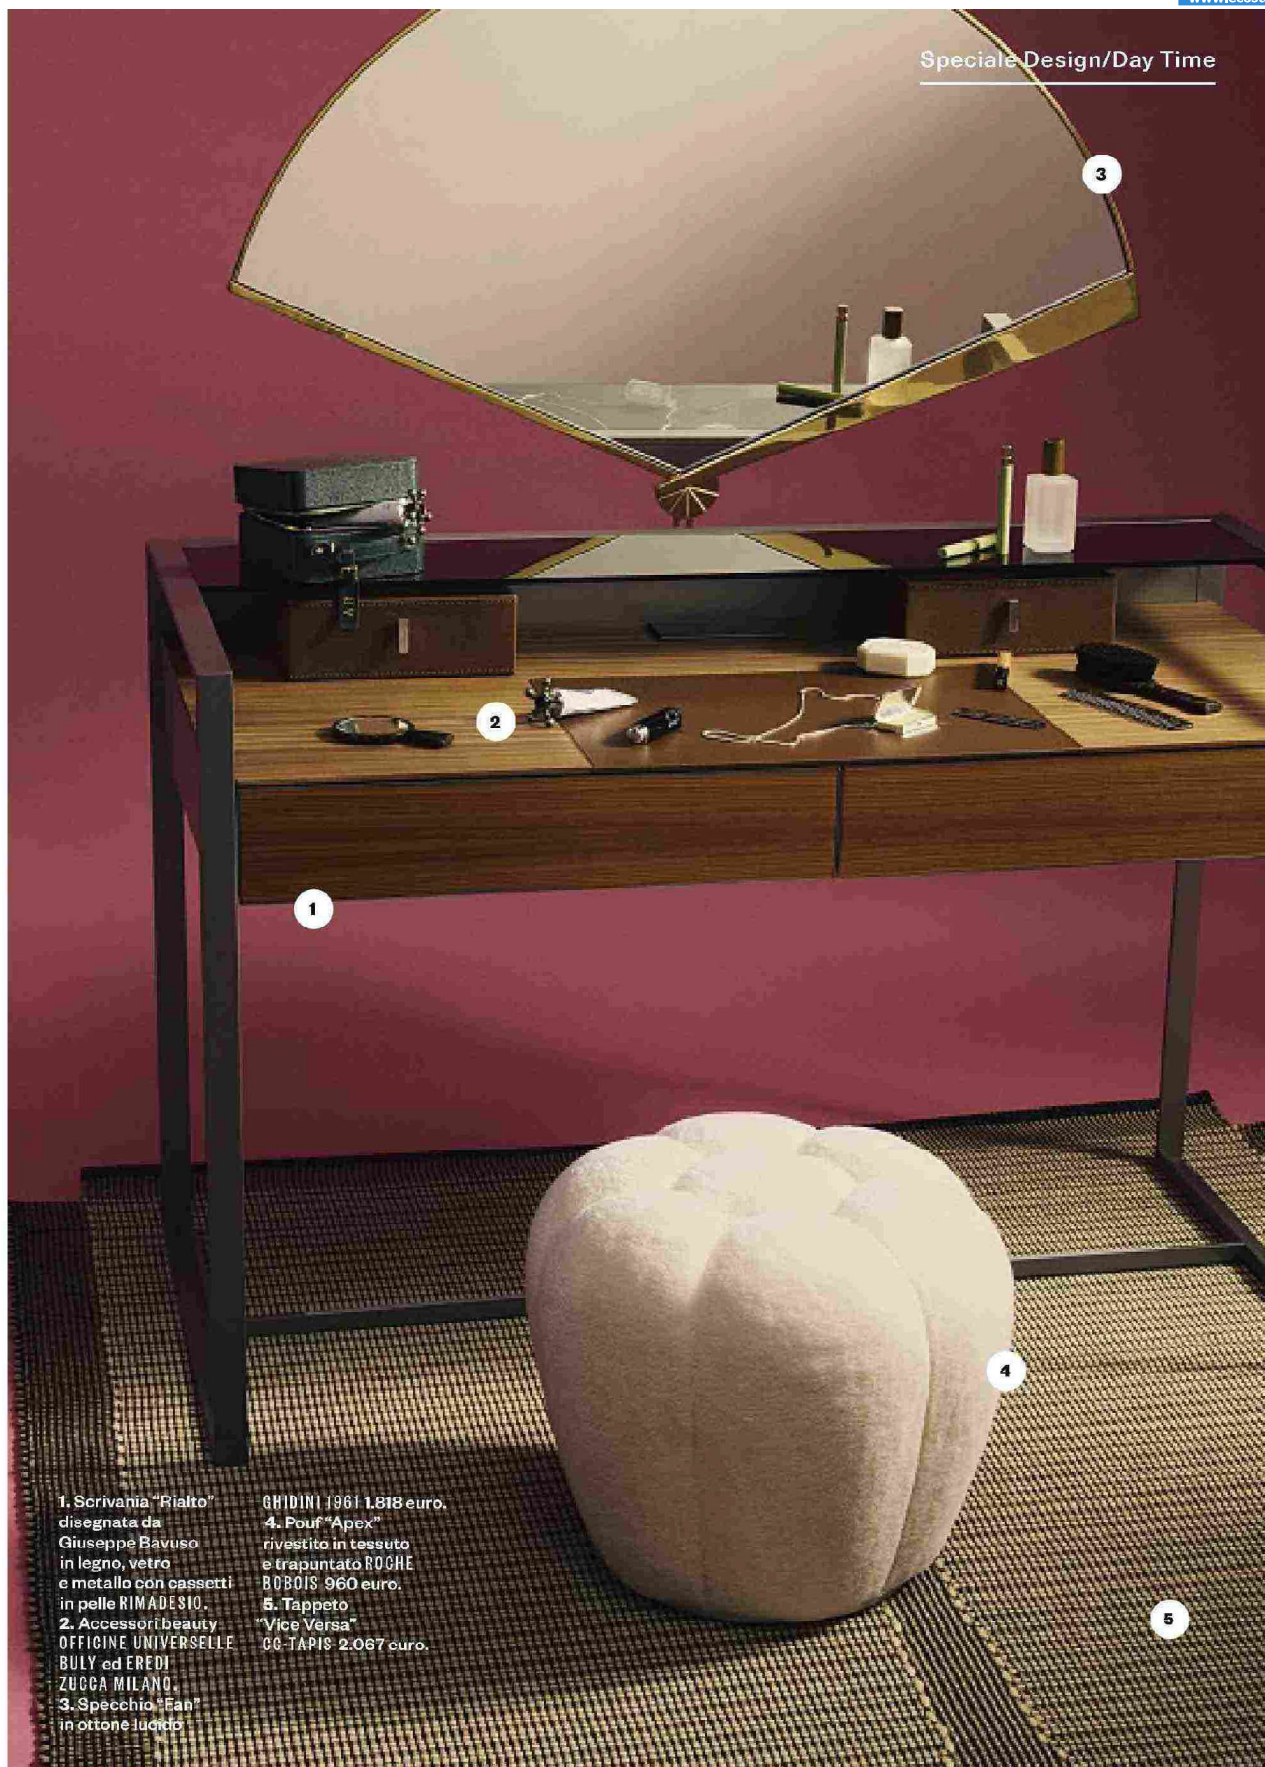

Speciale Design/Day Time

1. Scrivania "Rialto" disegnata da Giuseppe Bavuso in legno, vetro e metallo con cassetti in pelle RIMADESIO.  
2. Accessori beauty OFFICINE UNIVERSELLE BULY ed EREDI ZUCCA MILANO.  
3. Specchio "Fan" in ottone lucido