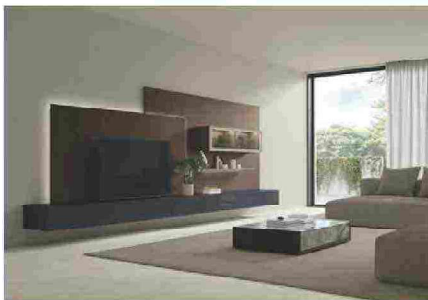

GEOMETRICO

MAXALTO Luminor, modie con finitura metallica

DE PADOVA Alberese, divano modulare in tessuto

TONELLI Cathedral, lampadario con elementi in vetro

TOMASELLA Atlante, sistema parete in legno

RED FLAG

MARGRAF Onice, pannello in pietra

FEBAL CASA Origina, isola in laminam emperador lucido

KREOO Musina & Posso, coppia di lavabi in marmo

Ritaglio stampa ad uso esclusivo del destinatario, non riproducibile.