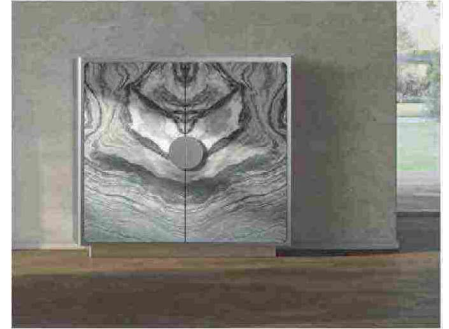

MARMORIZZATO

ABIMIS Alter ego, box in acciaio e marmo cipollino