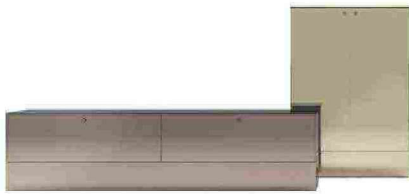

GEOMETRICO

MAXALTO Luminor, modie con finitura metallica

DE PADOVA Alberese, divano modulare in tessuto

TONELLI Cathedral, lampadario con elementi in vetro

TOMASELLA Atlante, sistema parete in legno

RED FLAG

MARGRAF Onice, pannello in pietra

FEBAL CASA Origina, isola in laminam emperador lucido

KREOO Musina & Posso, coppia di lavabi in marmo

Ritaglio stampa ad uso esclusivo del destinatario, non riproducibile.