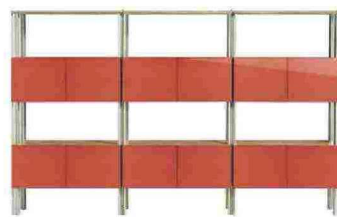

GEOMETRICO

MAXALTO Luminor, modie con finitura metallica

DE PADOVA Alberese, divano modulare in tessuto

TONELLI Cathedral, lampadario con elementi in vetro

TOMASELLA Atlante, sistema parete in legno

RED FLAG

REDA AMALOU DESIGN Panama, paravento laccato

DRAGON OF WALTON STREET Little one, poltroncina

GHIDINI 1961 Flexor, libreria in legno e alluminio

MEMPHIS MILANO Westside, divanetto in tessuto

MARMORIZZATO

ABIMIS Alter ego, box in acciaio e marmo cipollino

MARGRAF Onice, pannello in pietra

FEBAL CASA Origina, isola in laminam emperador lucido

KREOO Musina & Posso, coppia di lavabi in marmo

Ritaglio stampa ad uso esclusivo del destinatario, non riproducibile.