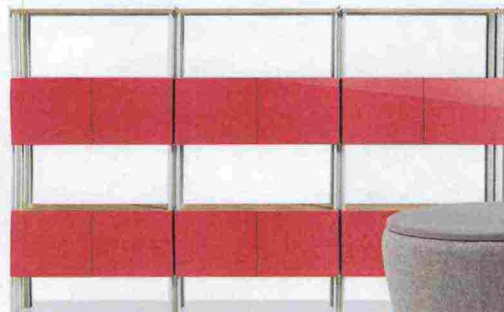

ARTIGIANALE
Lampada in cristallo
veneziano lavorato
a mano, Profilo di
Barovier & Toso
(barovier.com).

SINUOSO
Letto rivestito
in tessuto con
piedini in legno,
Lullaby di Noctis
(noctis.it).

NATURALMENTE STILE RÉTRO
Copriletti in cotone
jacquard tinto
in filo, Samoa di
Dondi Home
(dondi.it).
Carrello in legno
e metallo con
vassoio removibile,
Tea Trolley di Etel
(etel.design).

SPAZIO AL ROSSO

IL COLORE DELLA PASSIONE ENTRA IN CASA PER PORTARE
NUOVE VIBRAZIONI E SI ABBINA AI TONI CALDI DEL LEGNO

ASIMMETRIE OUTDOOR
Tappeti in lana
annodata a
mano, Barene di
Carpet Edition
(carpetedition.com).
Poltroncina
da esterni in teak
e tessuto,
Rafael di Ethimo
(ethimo.com).

ARCHITETTONICA
Libreria modulare
in alluminio
e legno, Flexor
di Ghidini 1961
(ghidini1961.com).

CIOTTOLI
Tavolini rivestiti
in tessuto con
piano in legno,
Deck di Ditre Italia
(ditreitalia.com).