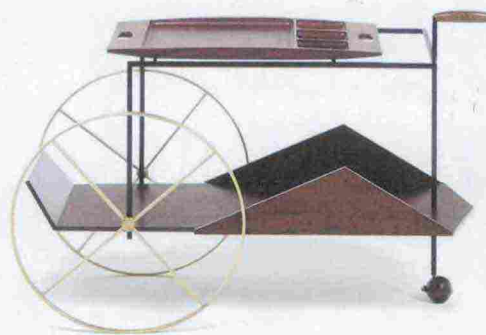

ARTIGIANALE
Lampada in cristallo
veneziano lavorato
a mano, Profilo di
Barovier & Toso
(barovier.com).

SINUOSO
Letto rivestito
in tessuto con
piedini in legno,
Lullaby di Noctis
(noctis.it).

NATURALMENTE STILE RÉTRO
Copriletti in cotone
jacquard tinto
in filo, Samoa di
Dondi Home
(dondi.it).
Carrello in legno
e metallo con
vassoio removibile,
Tea Trolley di Etel
(etel.design).

SPAZIO AL ROSSO

IL COLORE DELLA PASSIONE ENTRA IN CASA PER PORTARE
NUOVE VIBRAZIONI E SI ABBINA AI TONI CALDI DEL LEGNO

ASIMMETRIE OUTDOOR
Tappeti in lana
annodata a
mano, Barene di
Carpet Edition
(carpetedition.com).
Poltroncina
da esterni in teak
e tessuto,
Rafael di Ethimo
(ethimo.com).

ARCHITETTONICA
Libreria modulare
in alluminio
e legno, Flexor
di Ghidini 1961
(ghidini1961.com).

CIOTTOLI
Tavolini rivestiti
in tessuto con
piano in legno,
Deck di Ditre Italia
(ditreitalia.com).