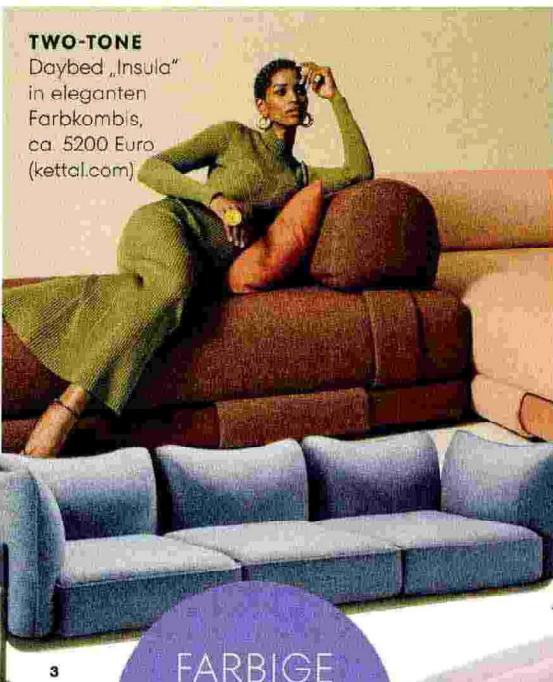

GRAFISCHE LEHNEN 3
Sitzer „Voulez-Vous“ aus biobasiertem Schaumstoff, ca. 4600 Euro (fermob.com)

TWO-TONE
Daybed „Insula“ in eleganten Farbkombis, ca. 5200 Euro (kettal.com)

1 FRÖHLICHE RUNDE „Jalis Flow“ besteht aus unendlich kombinierbaren Einzelmodulen. Je ab ca. 2000 Euro (car.de)

2 IN 24 FARBEN Jedes Element von „Torio“ lässt sich individuell gestalten. Ca. 4900 Euro (noah-living.com)

3 LEICHTFÜSSIG „Tasca“ mit farbig abgesetzten Ledertaschen an der Seite, Preis auf Anfrage (ghidini1961.com)

4 GEMEINSAM Modulsystem „Connect“ in diversen Bezugstoffen, pro Modul ca. 1800 Euro (muuto.com)

EXPRESSIV Mit besonderem Sockel, je ab ca. 2000 Euro (sanlodesign.it)

FARBIGE AKZENTE

Mut zu starken Tönen zahlt sich aus: Sofas mit kontrastierenden Paspeln, Bezügen und grafischen Details bringen Leben ins Wohnzimmer