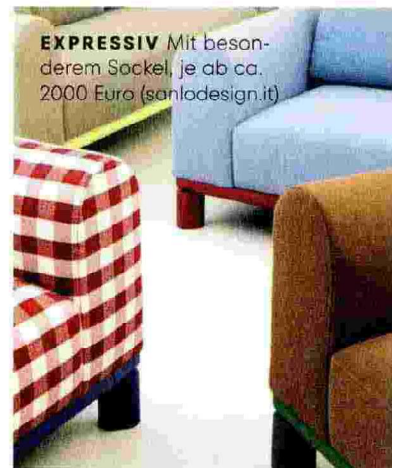

2 IN 24 FARBEN Jedes Element von „Torio“ lässt sich individuell gestalten. Ca. 4900 Euro (noah-living.com)

3 LEICHTFÜSSIG „Tasca“ mit farbig abgesetzten Ledertaschen an der Seite, Preis auf Anfrage (ghidini1961.com)

EXPRESSIV Mit besonderem Sockel, je ab ca. 2000 Euro (sanlodesign.it)

FARBIGE AKZENTE

Mut zu starken Tönen zahlt sich aus: Sofas mit kontrastierenden Paspeln, Bezügen und grafischen Details bringen Leben ins Wohnzimmer