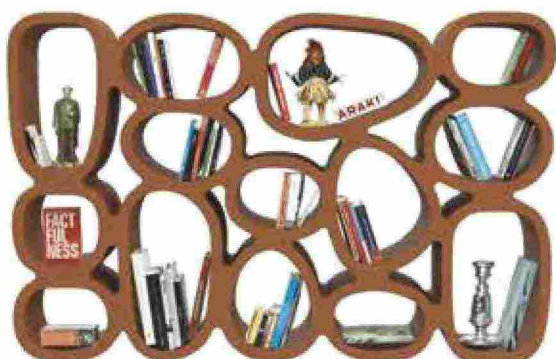

INTERNI

CM

Lo stile decorativo creato da Iris Apfel, mix di creatività e audacia, rifugge ogni definizione

QEEBOO

Koibuchi è concepito come un muro di pietre sezionate e forate. I fori della libreria si configurano come una serie di spazi irregolari interconnessi

ROCHE BOBOIS

Abanico è un fantasioso paravento in tessuto disegnato da Marcel Wanders

SAINT-LOUIS

Folia è un sofisticato lampadario in cristallo disegnato da Noé Duchaufour-Lawrance

GHIDINI 1961

Portofino è un divano in pelle in stile Chesterfield. Con piedini in alluminio pressofuso

WIENER GTV DESIGN

In legno di faggio curvato a vapore, Arch Coffee Table è un sinuoso tavolino rotondo con piano in vetro

Ritaglio stampa ad uso esclusivo del destinatario, non riproducibile.

136300