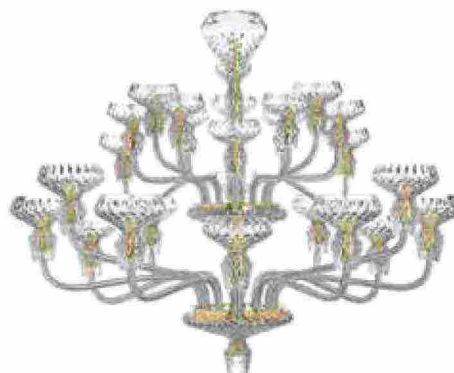

INTERNI

CM

Lo stile decorativo creato da Iris Apfel, mix di creatività e audacia, rifugge ogni definizione

QEEBOO

Koibuchi è concepito come un muro di pietre sezionate e forate. I fori della libreria si configurano come una serie di spazi irregolari interconnessi

ROCHE BOBOIS

Abanico è un fantasioso paravento in tessuto disegnato da Marcel Wanders

SAINT-LOUIS

Folia è un sofisticato lampadario in cristallo disegnato da Noé Duchaufour-Lawrance

GHIDINI 1961

Portofino è un divano in pelle in stile Chesterfield. Con piedini in alluminio pressofuso

WIENER GTV DESIGN

In legno di faggio curvato a vapore, Arch Coffee Table è un sinuoso tavolino rotondo con piano in vetro

Ritaglio stampa ad uso esclusivo del destinatario, non riproducibile.

136300