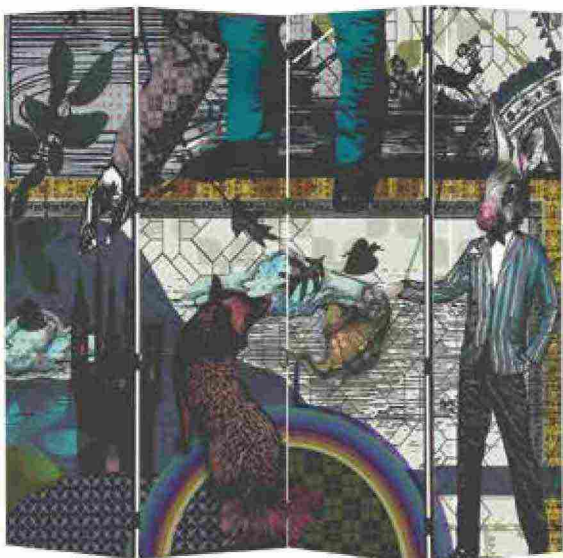

INTERNI

CM

Lo stile decorativo creato da Iris Apfel, mix di creatività e audacia, rifugge ogni definizione

QEEBOO

Koibuchi è concepito come un muro di pietre sezionate e forate. I fori della libreria si configurano come una serie di spazi irregolari interconnessi

ROCHE BOBOIS

Abanico è un fantasioso paravento in tessuto disegnato da Marcel Wanders

SAINT-LOUIS

Folia è un sofisticato lampadario in cristallo disegnato da Noé Duchaufour-Lawrance

GHIDINI 1961

Portofino è un divano in pelle in stile Chesterfield. Con piedini in alluminio pressofuso

WIENER GTV DESIGN

In legno di faggio curvato a vapore, Arch Coffee Table è un sinuoso tavolino rotondo con piano in vetro

Ritaglio stampa ad uso esclusivo del destinatario, non riproducibile.

136300