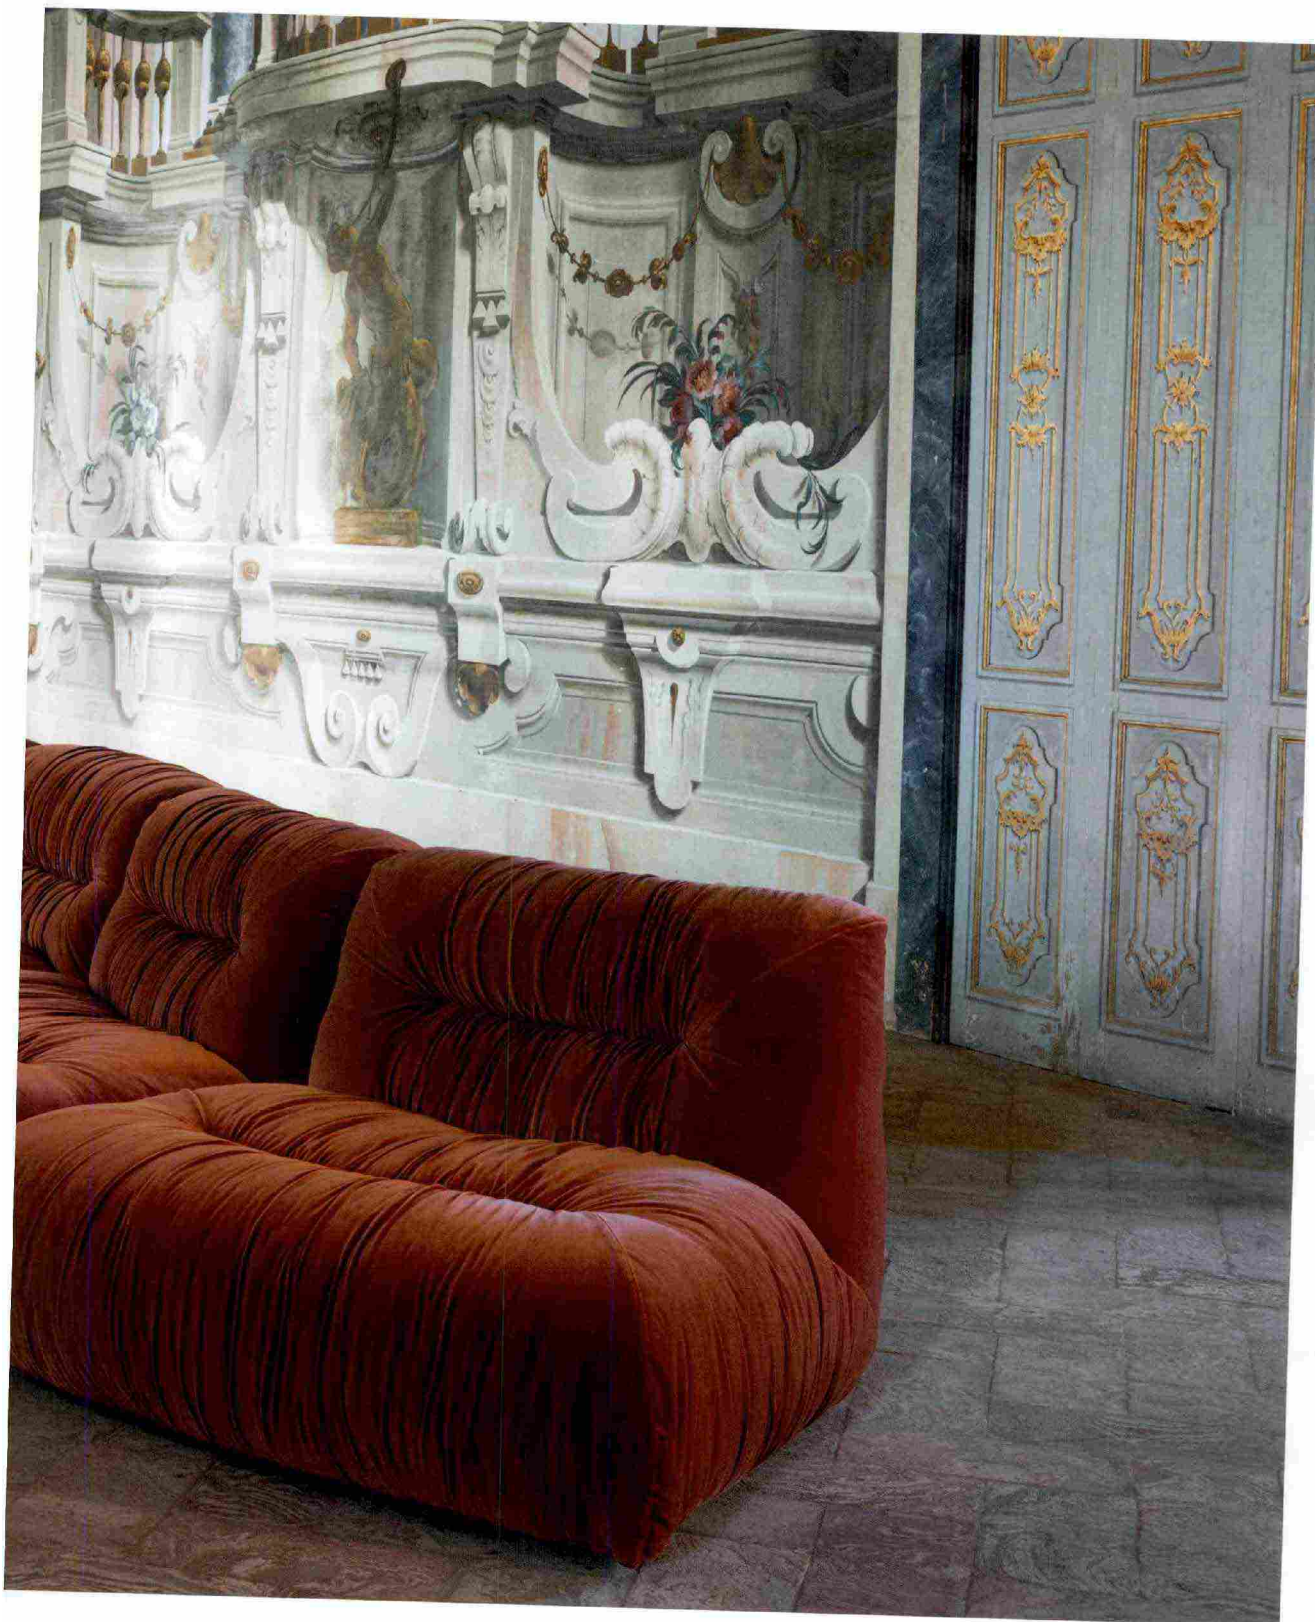

95

Ritaglio stampa ad uso esclusivo del destinatario, non riproducibile.

136300