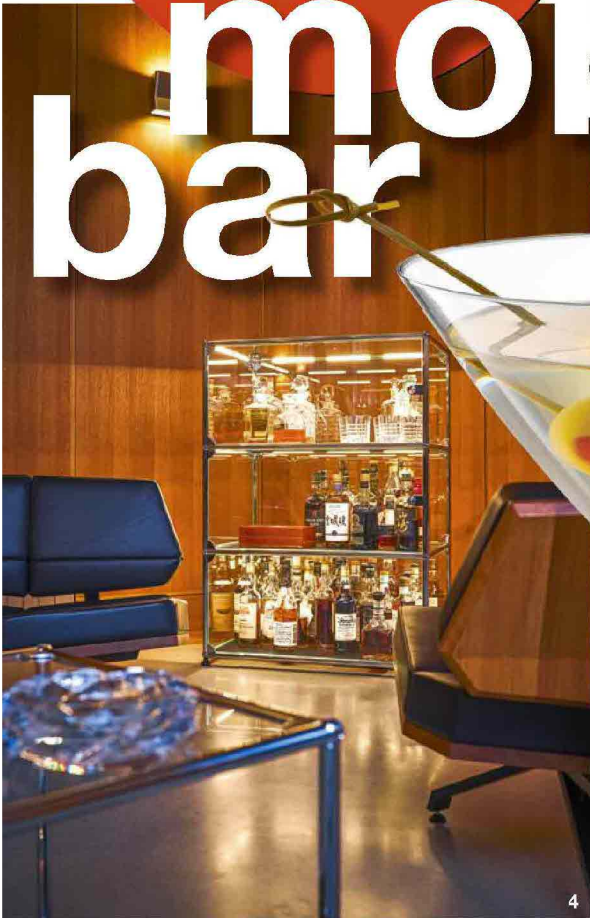

# La rivincita del mobile bar

Totem delle case anni '50, torna l'angolo drink di design. **Con tante varianti compatte, spiritose e full colour**

di **Donatella Gianforma e Rossella Mazzali**

Ritaglio stampa ad uso esclusivo del destinatario, non riproducibile.