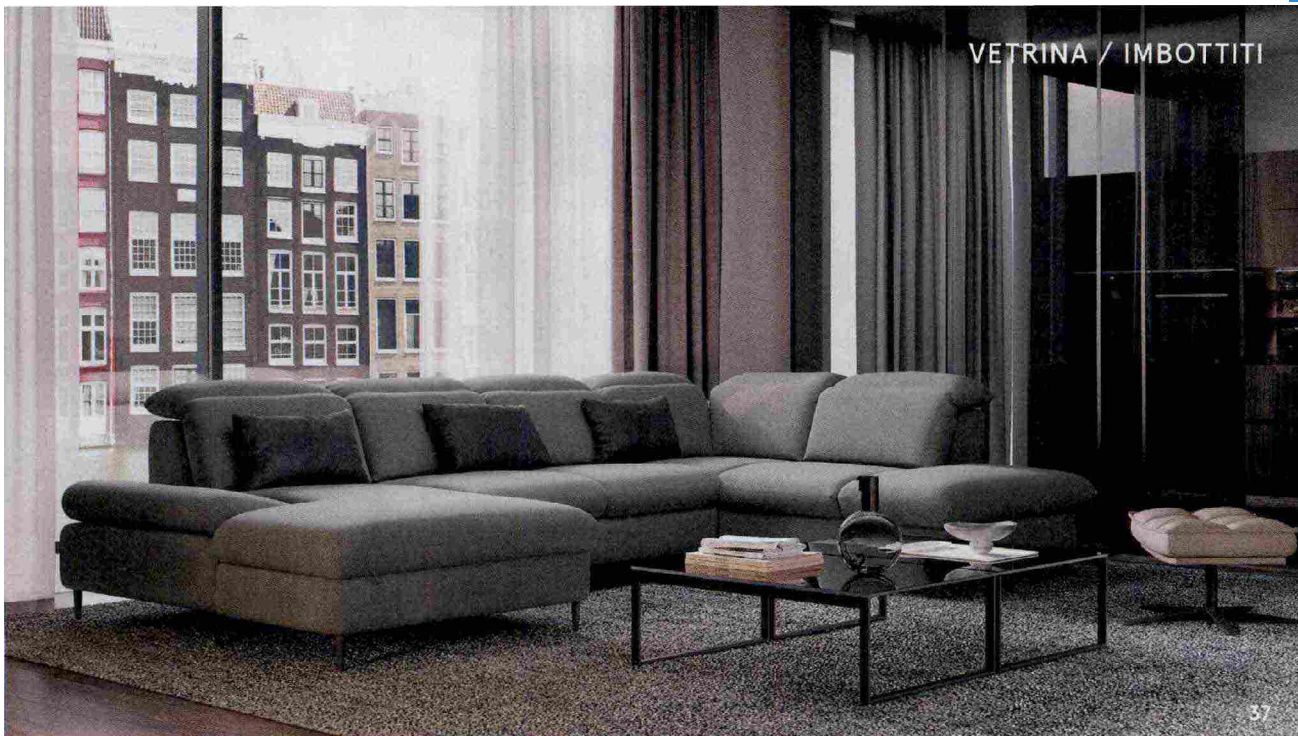

Poltroncina Alma con base girevole in alluminio pressofuso e seduta rivestita in tessuto, design Antonio Citterio per Flexform. Miscelatore a pavimento della collezione Foil in finitura nera, Marco Pisati per Cristina Rubinetterie. Lavabo free-standing Jeeg in monolith color mostarda, Casabath. Tavolino Tria in marmo rosso Levanto, Lorenza Bozzoli per Ghidini 1961. Vasi rosso e giallo in ceramica smaltata, Artetica

VETRINA / IMBOTTITI

37

37 ★ FEBAL CASA

Brickell, modello componibile dotato di moduli-contenitore e braccioli con meccanismo per la regolazione dell'inclinazione. Tra le opzioni, l'elemento puf estraibile che diventa letto.

Cm 335x167-215x44-81 h

➤ FEBALCASA.COM

39

39 ★ FRIGERIO

Libelle, design Gabriele e Oscar Buratti. Poltrona sfoderabile dallo schienale alto e avvolgente che rilegge la tipica bergère degli Anni 50. La linea fluida, ottenuta grazie a un apposito stampo, si ispira alle ali delle libellule. Cm 98x94x95 h